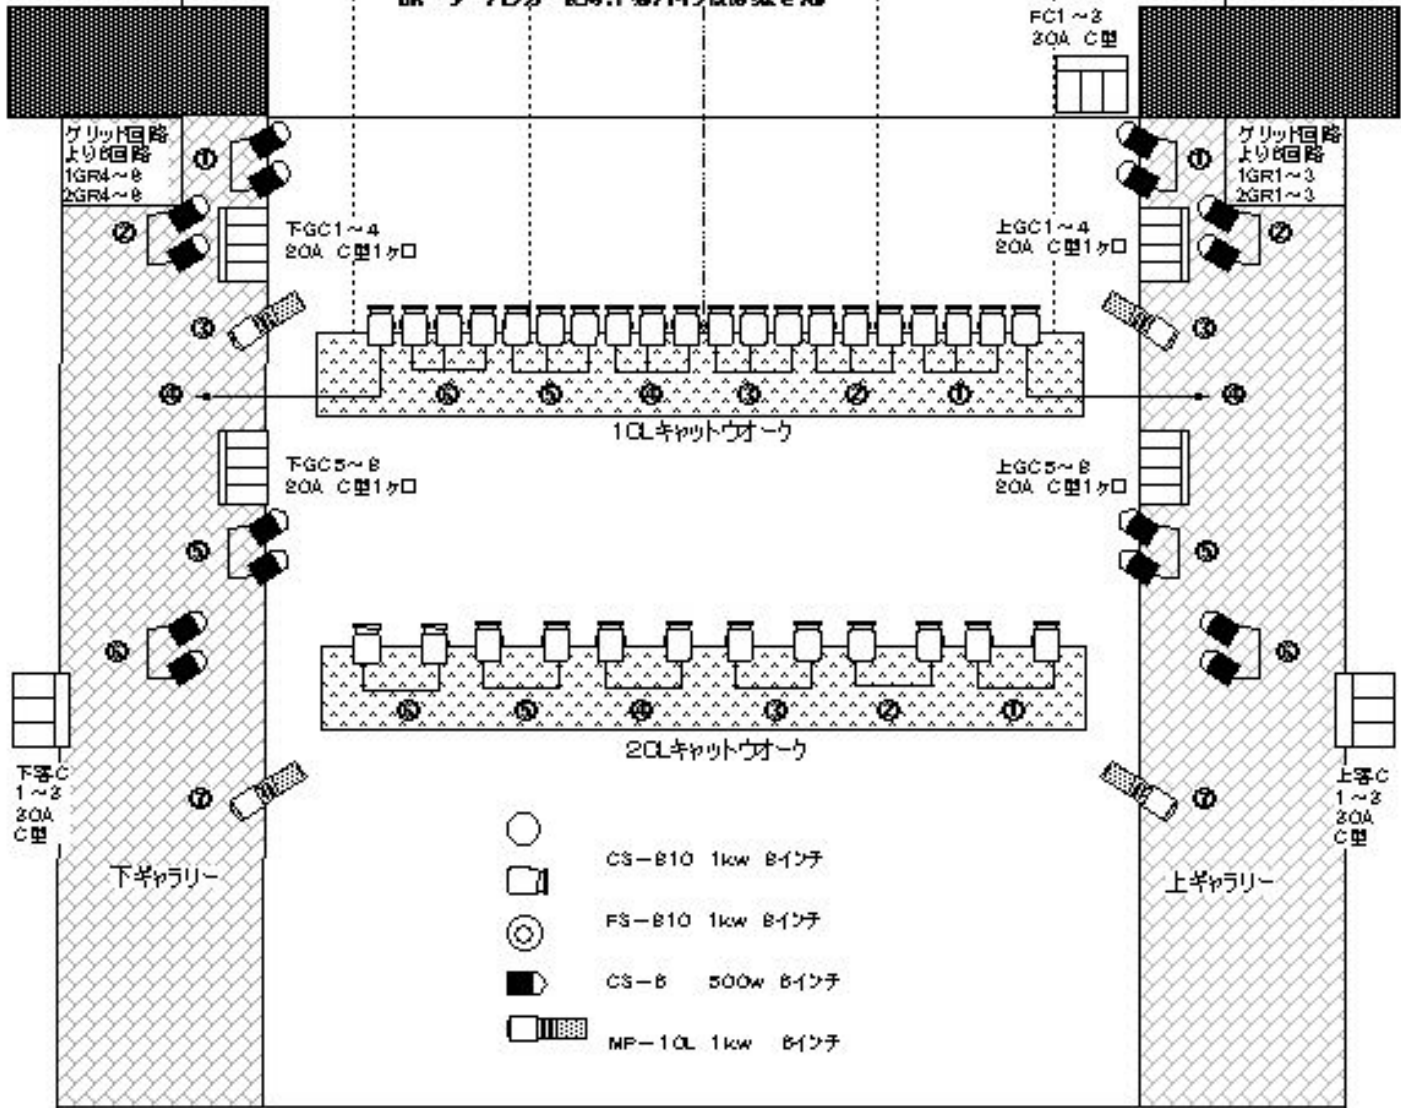

*サス、パトンは全て電動

内幸町照明常設仕込図

[UH 20A C型コンセント 4回路 200W 一色8灯4ツ切サイズ] #71 #72 #83 #82

[LH 20A C型コンセント 4回路 200W 8灯6インチ×5本] #72 #59 #82 #40

[2SUS 20A C型コンセント2ヶ口 9回路 20A回路]

1 2 3 4 5 6 7 8 9 9 8 7 6 5 4 3 2 1

[1SUS 20A C型コンセント2ヶ口 9回路 20A回路]

1 2 3 4 5 6 7 8 9 9 8 7 6 5 4 3 2 1

[1BOR 20A C型コンセント 4回路 2ヶ口 200W 10灯切り替え可] #W #W #72 #78

【ボーターハンガー使用、下場パイはありませぬ】

- CS-B10 1kw 8インチ
- FS-B10 1kw 8インチ
- CS-B 500w 8インチ
- MP-1QL 1kw 8インチ

調光卓
松村F153
60本3段又は190本1段
サブフェーダー20本50ページ
JASCOのみ対応